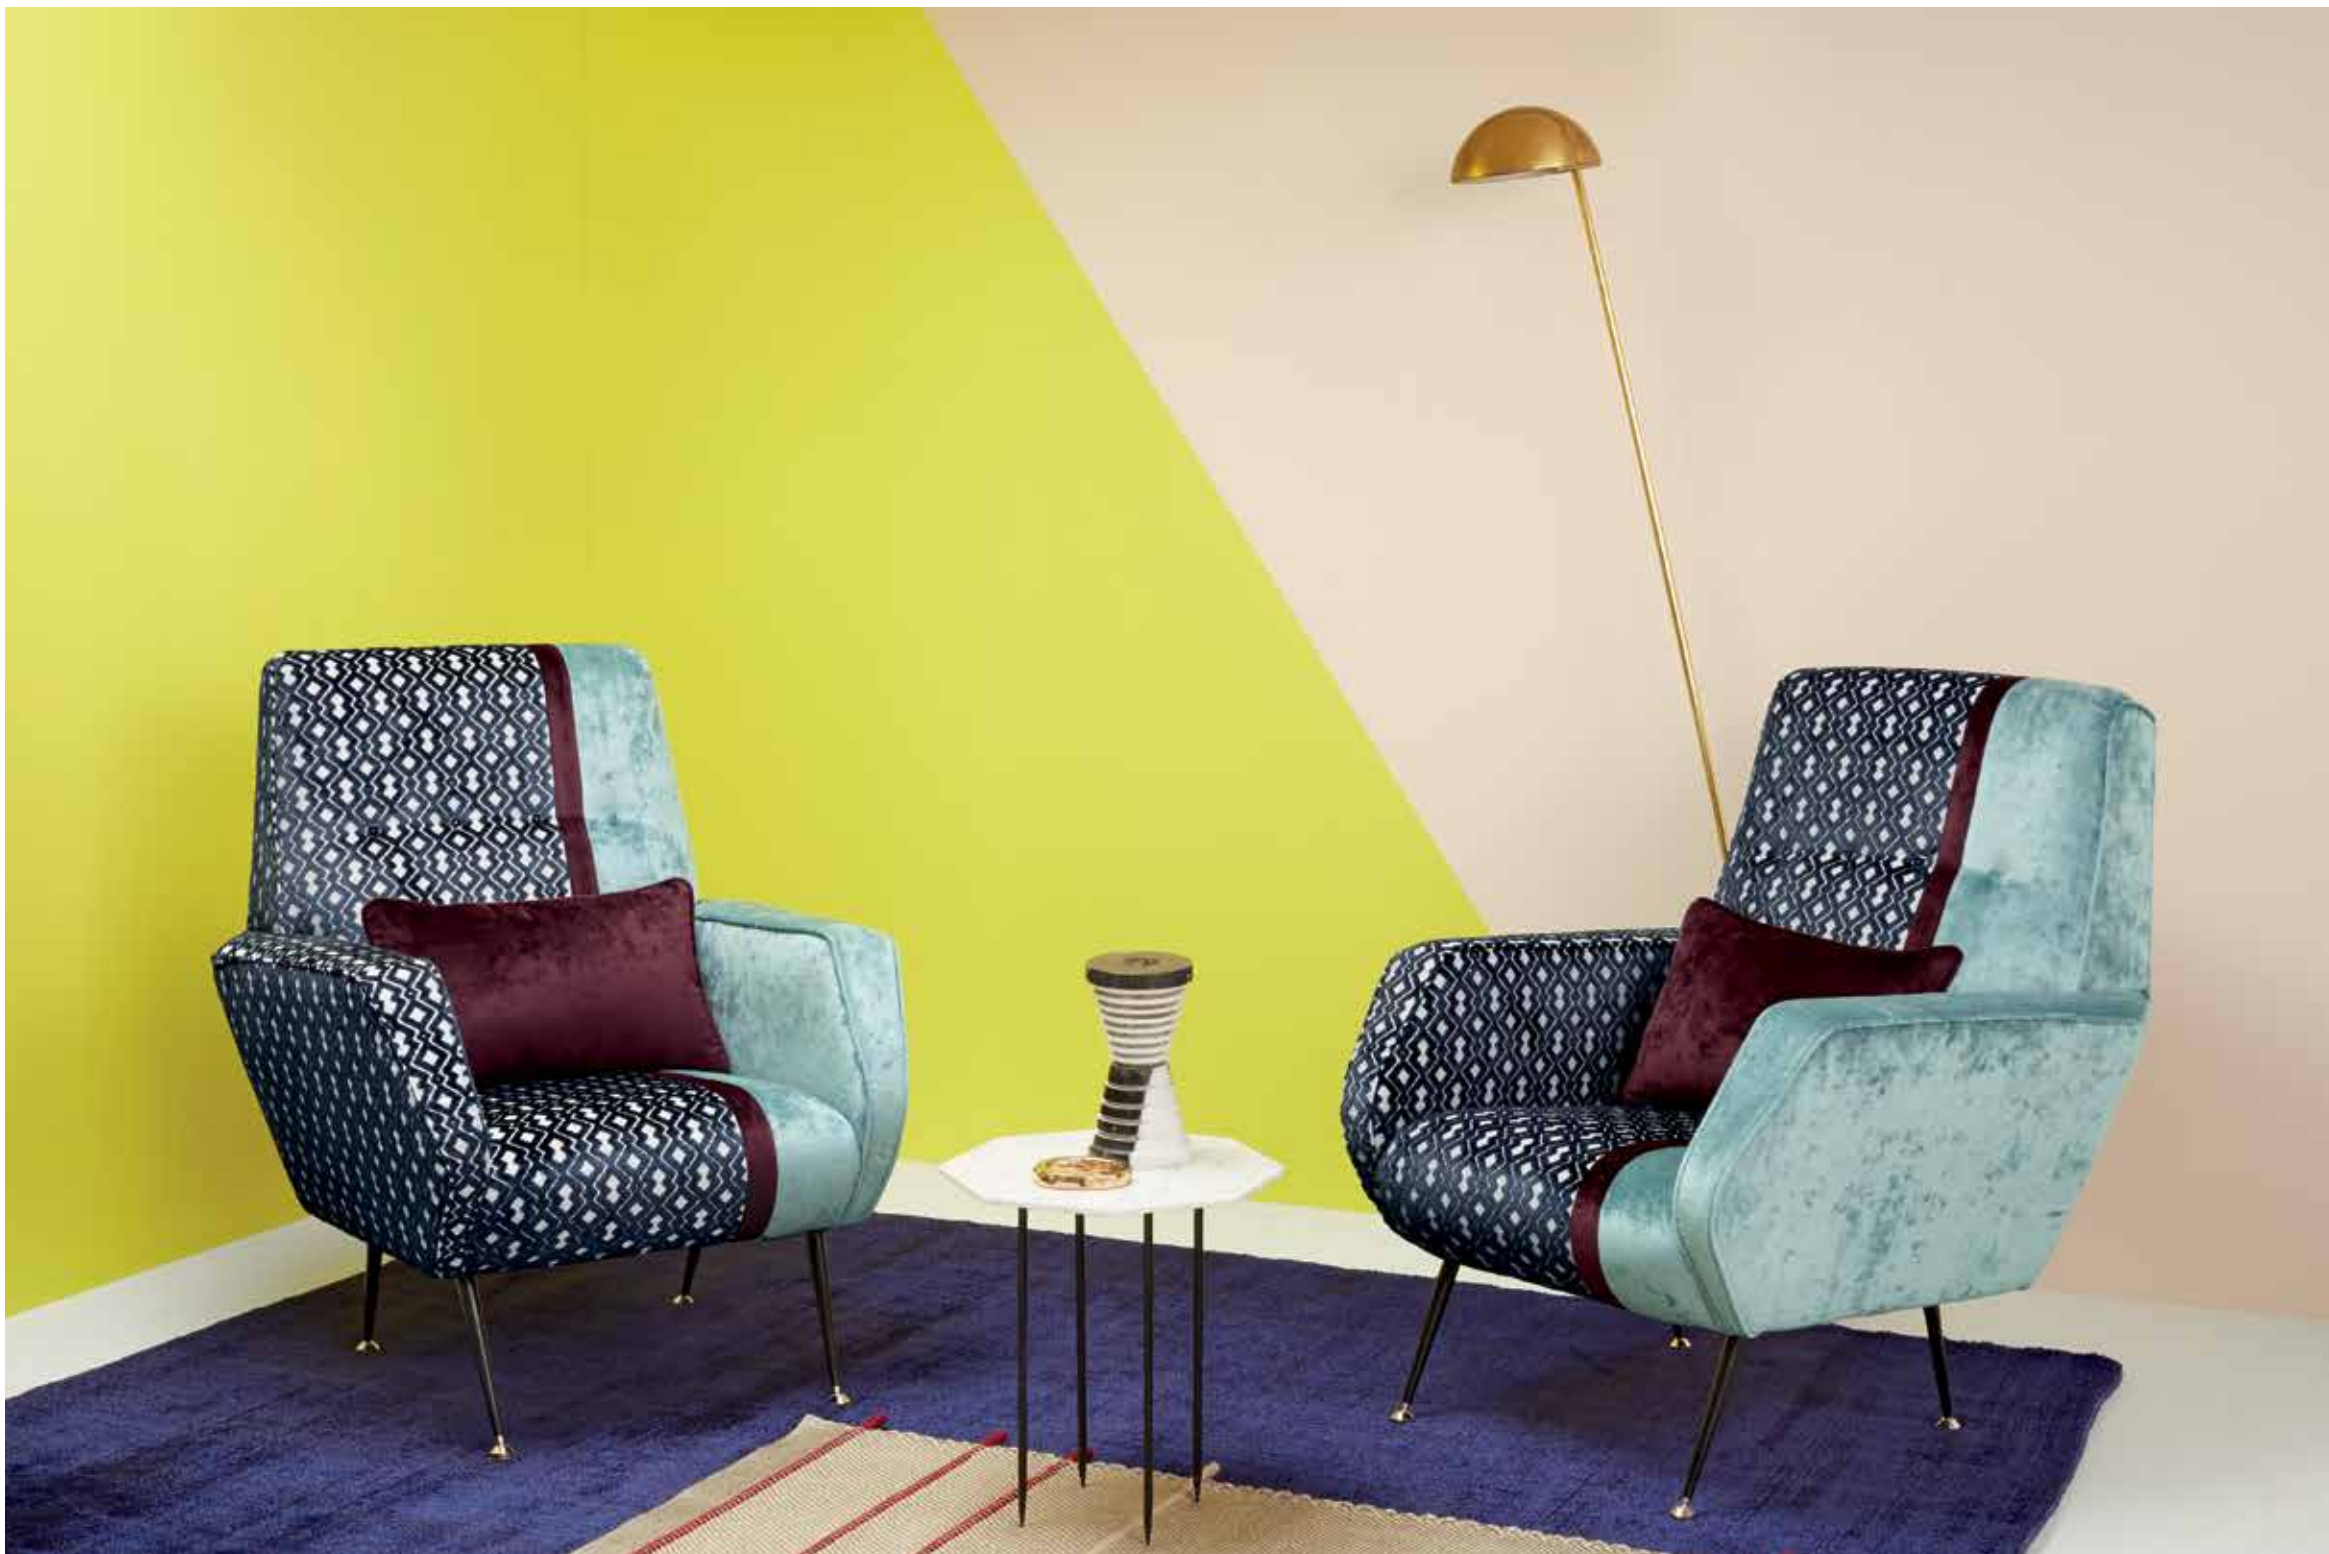

Rock col. 6-7-9, Candy col. 2-7, Fatale col. 11-18, Song col. 8

T H E V E L L V E T

CENTRO TENDAGGI ARREDAMENTO
Italian Textile

Rock col. 6, Fatale col. 11-16

Fatale V20

Centro Tendaggi Arredamento S.r.l. Via G. Amendola 160, 70126 Bari Tel: 080-5586884 Fax: 080-5586947
Ufficio commerciale: Piazza Risorgimento 10, 20129 Milano Tel: 02-76009054 Fax: 02-93650461
www.ctasrl.com info@ctasrl.com